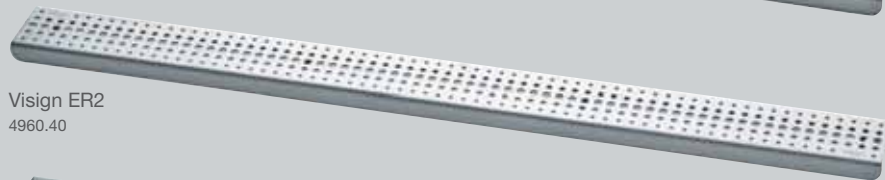

Visign ER1
4960.30