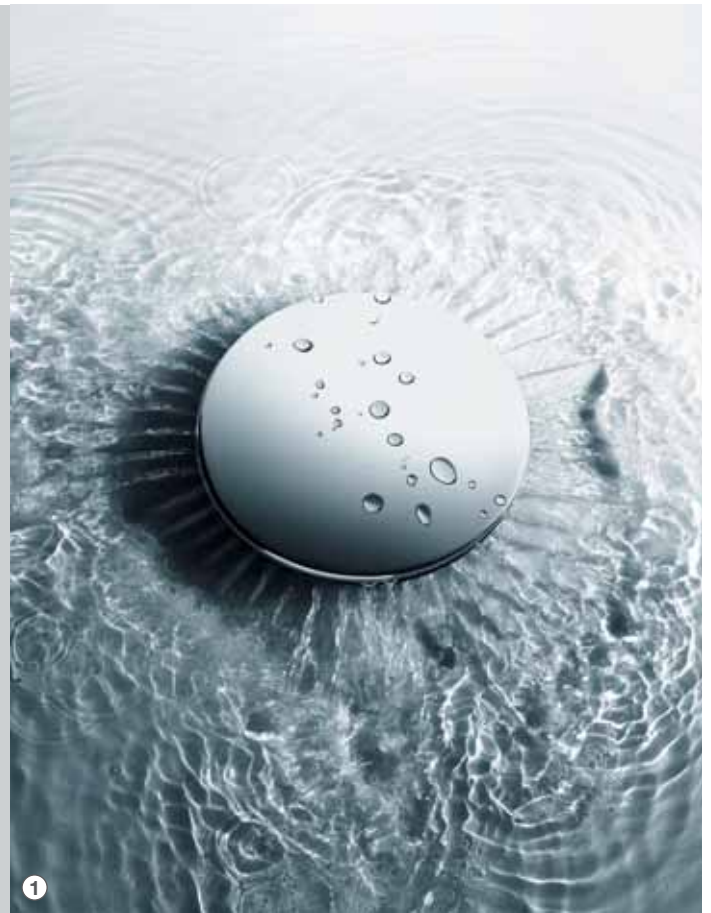

reddot design award  
winner 2006

DESIGN PLUS

**Die neue Art, die Wanne zu befüllen:  
nahezu lautlos vom Wannenboden (1).**

Die Rotaplex Trio F steht für ein Baderlebnis der besonderen Art: Nahezu geräuschlos, völlig hygienisch und stets beginnend mit einem faszinierenden Strahlenstern befüllt sie die Wanne – von ihrem Boden aus.

**Eine echte Innovation: die vollautomatische  
Wannenbefüllung mit der  
Multiplex Trio E (2).**

So komfortabel kann die Wannenbefüllung sein. Mit der neuen, elektronisch gesteuerten Multiplex Trio E können Sie über eine einzige, multifunktionale Bedieneinheit Wassertemperatur, -zulaufmenge und -füllhöhe festlegen. Ein Antippen genügt und der Zulauf startet, der Leuchtring veranschaulicht dabei Temperatur und Zulaufmenge. Gestoppt wird automatisch – und zwar mittels integrierter Memoryfunktion, die Ihre individuellen Einstellungen speichert. Das Beobachten der Wanne beim Füllvorgang entfällt also völlig. Ein echtes Highlight in Funktionalität und preisgekröntem Design.