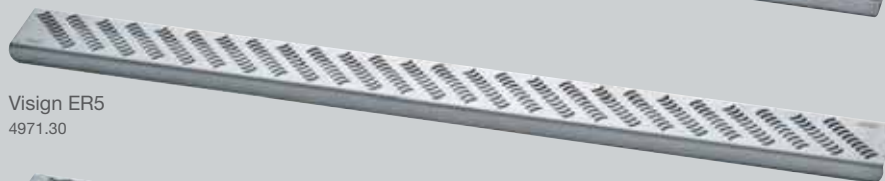

### Visign-Duschroste und -Eckabläufe

Formenvielfalt vom Feinsten. Die vielseitigen Visign-Duschroste sind in eckiger und runder Form sowie als Eckablauf erhältlich. Verschiedene Perforierungen und hochwertige Materialien sorgen dabei für unverwechselbare Akzente.

Visign ER1  
4960.30

Visign ER2  
4960.40

Visign ER3  
4971.10

Visign ER4\*  
4971.20

Visign ER5  
4971.30

Visign ER6  
4971.40

Visign ER7  
4971.50

Visign ER8  
4971.60