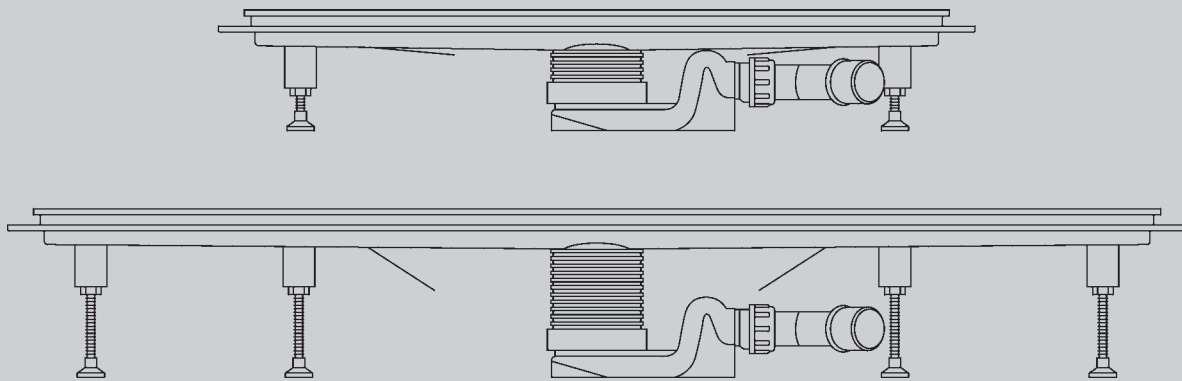

Wegen ihrer variablen Aufbauhöhe von 90 bis 150 mm sind Advantix-Duschrinnen von Viega auch besonders für Renovierungs- und Sanierungsarbeiten geeignet.

**Visign-Roste für Advantix-Duschrinnen.  
Die schönste Basis für bodengleiches Duschen.**