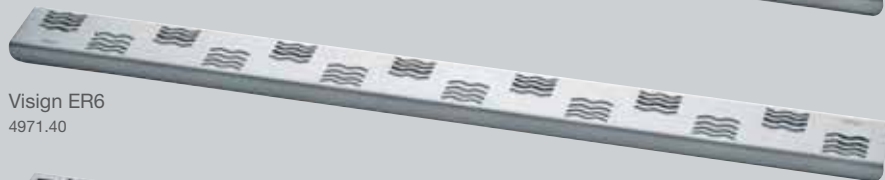

### Visign-Duschroste und -Eckabläufe

Formenvielfalt vom Feinsten. Die vielseitigen Visign-Duschroste sind in eckiger und runder Form sowie als Eckablauf erhältlich. Verschiedene Perforierungen und hochwertige Materialien sorgen dabei für unverwechselbare Akzente.

Visign ER1  
4960.30

Visign ER2  
4960.40

Visign ER3  
4971.10

Visign ER4\*  
4971.20

Visign ER5  
4971.30

Visign ER6  
4971.40

Visign ER7  
4971.50

Visign ER8  
4971.60