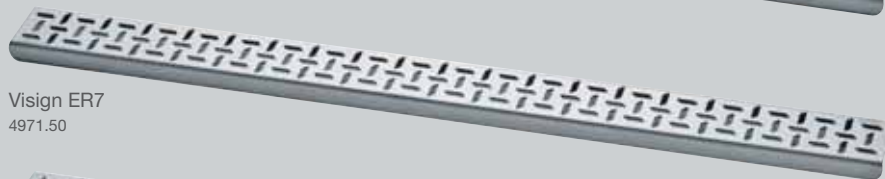

### Visign-Duschroste und -Eckabläufe

Formenvielfalt vom Feinsten. Die vielseitigen Visign-Duschroste sind in eckiger und runder Form sowie als Eckablauf erhältlich. Verschiedene Perforierungen und hochwertige Materialien sorgen dabei für unverwechselbare Akzente.

Visign ER1  
4960.30

Visign ER2  
4960.40

Visign ER3  
4971.10

Visign ER4\*  
4971.20

Visign ER5  
4971.30

Visign ER6  
4971.40

Visign ER7  
4971.50

Visign ER8  
4971.60