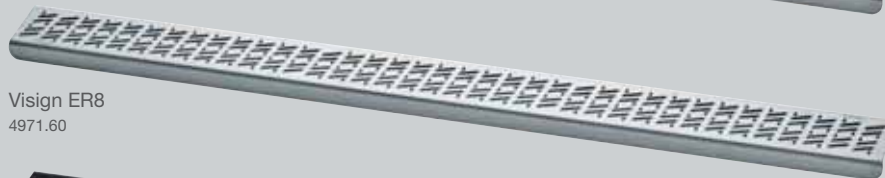

### Visign-Duschroste und -Eckabläufe

Formenvielfalt vom Feinsten. Die vielseitigen Visign-Duschroste sind in eckiger und runder Form sowie als Eckablauf erhältlich. Verschiedene Perforierungen und hochwertige Materialien sorgen dabei für unverwechselbare Akzente.

Visign ER1  
4960.30

Visign ER2  
4960.40

Visign ER3  
4971.10

Visign ER4\*  
4971.20

Visign ER5  
4971.30

Visign ER6  
4971.40

Visign ER7  
4971.50

Visign ER8  
4971.60