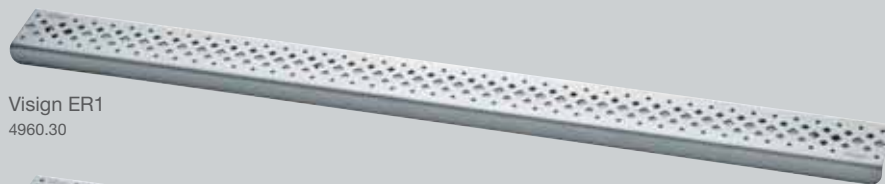

### Visign-Duschroste und -Eckabläufe

Formenvielfalt vom Feinsten. Die vielseitigen Visign-Duschroste sind in eckiger und runder Form sowie als Eckablauf erhältlich. Verschiedene Perforierungen und hochwertige Materialien sorgen dabei für unverwechselbare Akzente.

Eckablauf Visign EA1  
4972.30

Eckablauf Visign EA3  
4974.10

Eckablauf Visign EA11  
4973.30

Eckablauf Visign EA13  
4975.10

Rost Visign RS2  
4928.2

Rost Visign RS5  
4976.20

Rost Visign RS15  
4976.40

Rost Visign RS12  
4962.2